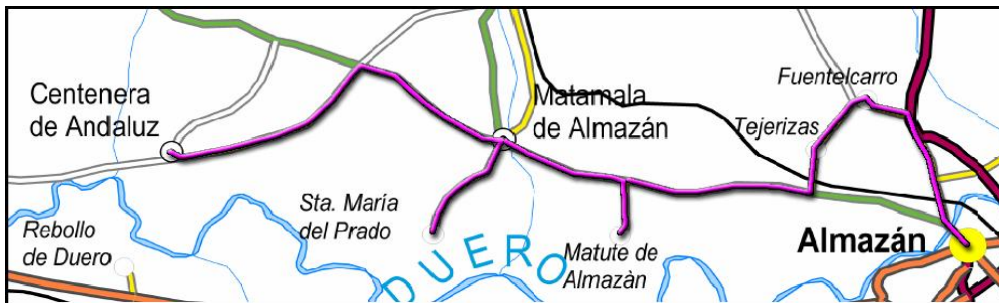

**TRANSPORTE
a la DEMANDA**

¡Cuando lo Necesites!

SORIA - ZONA DE ALMAZÁN

CENTENERA DE ANDALUZ - ALMAZÁN

CENTENERA DE ANDALUZ - SANTA MARÍA DEL PRADO

MATAMALA DE ALMAZÁN - MATUTE DE ALMAZÁN

TEJERIZAS - FUENTELCARRO - ALMAZÁN

IDA	HORARIO	VUELTA
Martes y Miércoles Laborables		Martes y Miércoles Laborables
10:05	CENTENERA DE ANDALUZ	14:43
10:16	Santa María del Prado	14:32
10:19	Matamala de Almazán	14:29
10:23	Matute de Almazán	14:25
10:28	Tejerizas	14:20
10:30	Fuentelcarro	14:18
10:35	ALMAZÁN	14:13